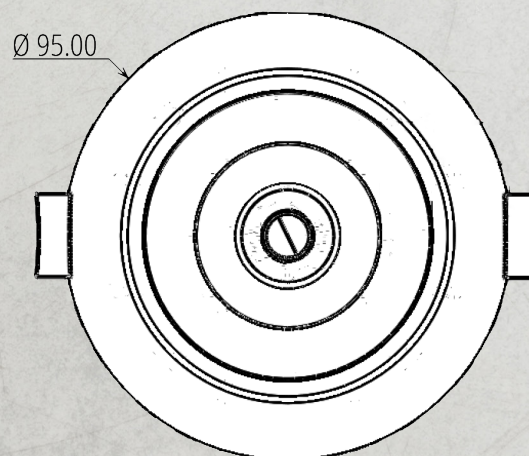

SPESIFIKASJONER

Passende for direkte installasjon i isolasjonsmateriale
Enkel hurtigkobling INN/UT
Kan justeres 23 grader i alle retninger(360°)
Dim to warm versjon 2000-2800k
CRI97 dim to warm
Farger: hvit og svart
Triac dimming mulighet

LYSTEKNIKK

Type lyskilde	LED
Watt	8W
Effektiv lysstrøm(lm)	440 lm
Effekt	44 lm/W
Spenning	230V
Fargetemperatur	2000-2800K
Fargegjengivelse (Ra/CRI)	Ra80
Levetid	50000 timer
Lysstråling	Direkte
Optikk	COB
Lysspredning	36°
Dimmertype	Triac

BESKYTTELSE

Installasjonsskap	Klasse II
IP-grad	IP20
Ta nominel	36°

ENERGI OG GODKJENNING

Energiklasse	A+
Godkjenning	CE

MATERIALER OG OVERFLATER

Armaturhus	PC
Farge	Svart RAL9005
Optikk	PC/Aluminium

DIMENSJONER(MM)

Lengde(L)	80 mm
Høyde(H)	45 mm
Diameter(D)	95 mm
Innfellings Diameter	83-86mm
Innfellingshøyde	42mm
Avstand til brennbart materiale	0
Vekt(brutto/netto)	0,275/0,315
Forpakkingsstørrelse	54,5 x 48 x 22,5

MONTERING OG TILKOBLING

Montering	Innfelt Downlight

VARMECOMFORT