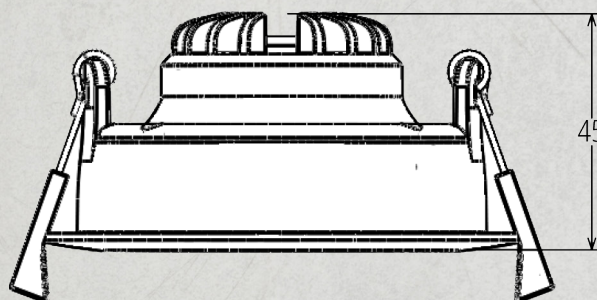

SPESIFIKASJONER

Passende for direkte installasjon i isolasjonsmateriale
Enkel hurtigkobling INN/UT
Kan justeres 23 grader i alle retninger(360°)
Dim to warm versjon 2000-2800k
CRI97 dim to warm
Farger: hvit og svart
Triac dimming mulighet

LYSTEKNIKK

Type lyskilde	LED
Watt	8W
Effektiv lysstrøm(lm)	440 lm
Effekt	44 lm/W
Spenning	230V
Fargetemperatur	2000-2800K
Fargegjengivelse (Ra/CRI)	Ra80
Levetid	50000 timer
Lysstråling	Direkte
Optikk	COB
Lysspredning	36°
Dimmertype	Triac

BESKYTTELSE

Installasjonsskap	Klasse II
IP-grad	IP20
Ta nominel	36°

ENERGI OG GODKJENNING

Energiklasse	A+
Godkjenning	CE

MATERIALER OG OVERFLATER

Armaturhus	PC
Farge	Svart RAL9005
Optikk	PC/Aluminium

DIMENSJONER(MM)

Lengde(L)	80 mm
Høyde(H)	45 mm
Diameter(D)	95 mm
Innfellings Diameter	83-86mm
Innfellingshøyde	42mm
Avstand til brennbart materiale	0
Vekt(brutto/netto)	0,275/0,315
Forpakkingsstørrelse	54,5 x 48 x 22,5

MONTERING OG TILKOBLING

Montering	Innfelt Downlight

VARMECOMFORT