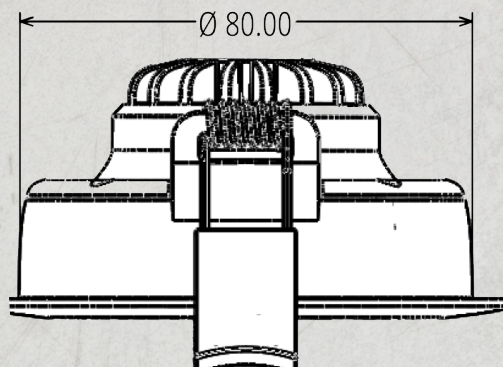

SPESIFIKASJONER

Passende for direkte installasjon i isolasjonsmateriale
Enkel hurtigkobling INN/UT
Kan justeres 23 grader i alle retninger(360°)
Dim to warm versjon 2000-2800k
CRI97 dim to warm
Farger: hvit og svart
Triac dimming mulighet

LYSTEKNIKK

Type lyskilde	LED
Watt	8W
Effektiv lysstrøm(lm)	440 lm
Effekt	44 lm/W
Spenning	230V
Fargetemperatur	2000-2800K
Fargegjengivelse (Ra/CRI)	Ra80
Levetid	50000 timer
Lysstråling	Direkte
Optikk	COB
Lysspredning	36°
Dimmertype	Triac

BESKYTTELSE

Installasjonsskap	Klasse II
IP-grad	IP20
Ta nominel	36°

ENERGI OG GODKJENNING

Energiklasse	A+
Godkjenning	CE

MATERIALER OG OVERFLATER

Armaturhus	PC
Farge	Svart RAL9005
Optikk	PC/Aluminium

DIMENSJONER(MM)

Lengde(L)	80 mm
Høyde(H)	45 mm
Diameter(D)	95 mm
Innfellings Diameter	83-86mm
Innfellingshøyde	42mm
Avstand til brennbart materiale	0
Vekt(brutto/netto)	0,275/0,315
Forpakkingsstørrelse	54,5 x 48 x 22,5

MONTERING OG TILKOBLING

Montering	Innfelt Downlight

VARMECOMFORT