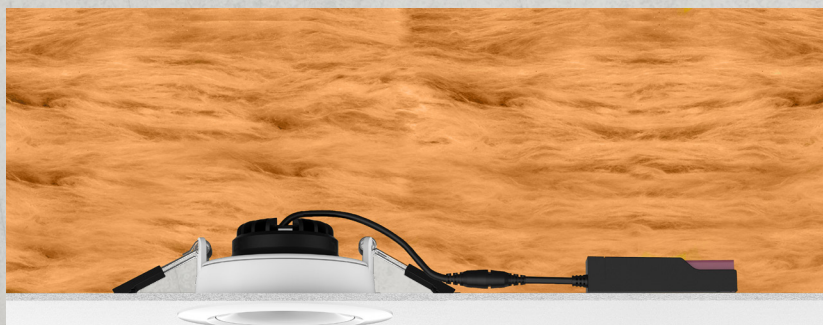

SPESIFIKASJONER

Passende for direkte installasjon i isolasjonsmateriale
Enkel hurtigkobling INN/UT
Kan justeres 23 grader i alle retninger(360°)
Dim to warm versjon 2000-2800k
CRI97 dim to warm
Farger: hvit og svart
Triac dimming mulighet

LYSTEKNIKK

Type lyskilde	LED
Watt	8W
Effektiv lysstrøm(lm)	440 lm
Effekt	44 lm/W
Spenning	230V
Fargetemperatur	2000-2800K
Fargegjengivelse (Ra/CRI)	Ra80
Levetid	50000 timer
Lysstråling	Direkte
Optikk	COB
Lysspredning	36°
Dimmertype	Triac

BESKYTTELSE

Installasjonsskap	Klasse II
IP-grad	IP20
Ta nominel	36°

ENERGI OG GODKJENNING

Energiklasse	A+
Godkjenning	CE

MATERIALER OG OVERFLATER

Armaturhus	PC
Farge	Svart RAL9005
Optikk	PC/Aluminium

DIMENSJONER(MM)

Lengde(L)	80 mm
Høyde(H)	45 mm
Diameter(D)	95 mm
Innfellings Diameter	83-86mm
Innfellingshøyde	42mm
Avstand til brennbart materiale	0
Vekt(brutto/netto)	0,275/0,315
Forpakkingsstørrelse	54,5 x 48 x 22,5

MONTERING OG TILKOBLING

Montering	Innfelt Downlight

VARMECOMFORT