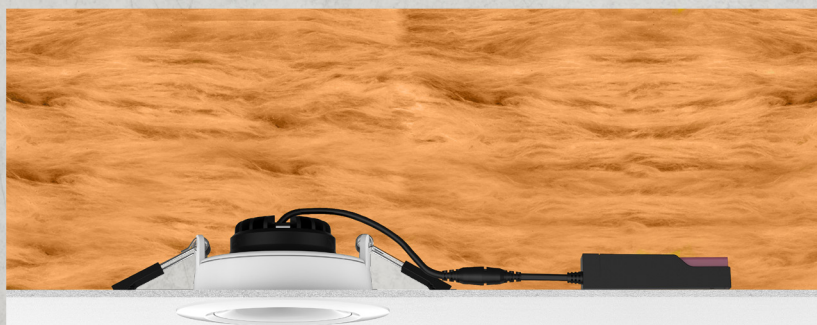

SPESIFIKASJONER

Godkjent for direkte installasjon i isolasjonsmateriale
Enkel hurtigkobling INN/UT
Kan justeres 23 grader i alle retninger(360°)
CRI 90
Farger: hvit og svart
Triac dimming mulighet

LYSTEKNIKK

Type lyskilde	LED
Watt	8W
Effektiv lysstrøm(lm)	600 lm
Effekt	75 lm/W
Spenning	240V
Fargetemperatur	2700K
Fargegjengivelse (Ra/CRI)	Ra90
Levetid	40000 timer
Lysstråling	Direkte
Optikk	COB
Lysspredning	40°
Dimmertype	Triac

BESKYTTELSE

Installasjonsskap	Klasse II
IP-grad	IP44
Ta nominel	40°

ENERGI OG GODKJENNING

Energiklasse	A+
Godkjenning	CE

MATERIALER OG OVERFLATER

Armaturhus	PC
Farge	Hvit RAL9016
Optikk	PC/Aluminium

DIMENSJONER(MM)

Lengde(L)	435 mm
Høyde(H)	45 mm
Diameter(D)	96mm
Innfellings Diameter	83-86mm
Innfellingshøyde	45 mm
Avstand til brennbart materiale	0
Vekt(brutto/netto)	0,275/0,315
Forpakkingsstørrelse	54,5 x 48 x 22,5

MONTERING OG TILKOBLING

Montering	Innfelt Downlight

VARMECOMFORT