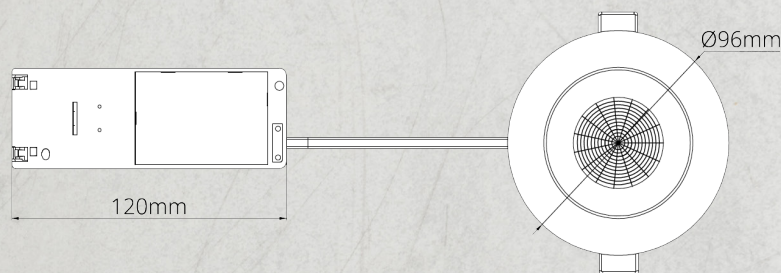

SPESIFIKASJONER

Godkjent for direkte installasjon i isolasjonsmateriale
Enkel hurtigkobling INN/UT
Kan justeres 23 grader i alle retninger(360°)
CRI 90
Farger: hvit og svart
Triac dimming mulighet

LYSTEKNIKK

Type lyskilde	LED
Watt	8W
Effektiv lysstrøm(lm)	600 lm
Effekt	75 lm/W
Spenning	240V
Fargetemperatur	2700K
Fargegjengivelse (Ra/CRI)	Ra90
Levetid	40000 timer
Lysstråling	Direkte
Optikk	COB
Lysspredning	40°
Dimmertype	Triac

BESKYTTELSE

Installasjonsskap	Klasse II
IP-grad	IP44
Ta nominel	40°

ENERGI OG GODKJENNING

Energiklasse	A+
Godkjenning	CE

MATERIALER OG OVERFLATER

Armaturhus	PC
Farge	Hvit RAL9016
Optikk	PC/Aluminium

DIMENSJONER(MM)

Lengde(L)	435 mm
Høyde(H)	45 mm
Diameter(D)	96mm
Innfellings Diameter	83-86mm
Innfellingshøyde	45 mm
Avstand til brennbart materiale	0
Vekt(brutto/netto)	0,275/0,315
Forpakkingsstørrelse	54,5 x 48 x 22,5

MONTERING OG TILKOBLING

Montering	Innfelt Downlight

VARMECOMFORT