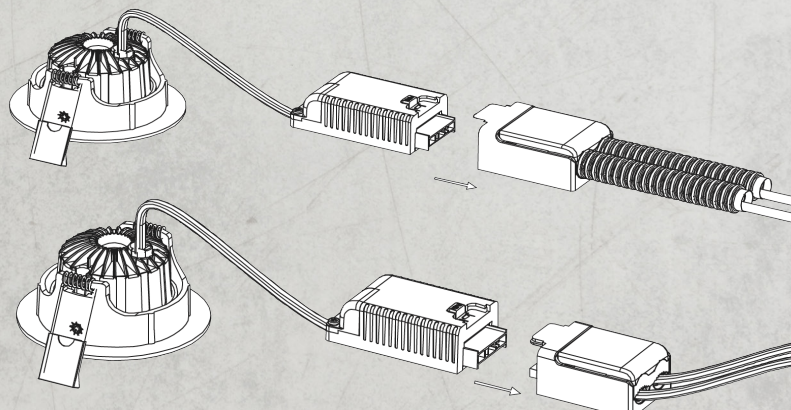

SPESIFIKASJONER

Godkjent for direkte installasjon i isolasjonsmateriale
Enkel hurtigkobling INN/UT
Kan justeres 23 grader i alle retninger(360°)
CRI 90
Farger: hvit og svart
Triac dimming mulighet

LYSTEKNIKK

Type lyskilde	LED
Watt	8W
Effektiv lysstrøm(lm)	600 lm
Effekt	75 lm/W
Spenning	240V
Fargetemperatur	2700K
Fargegjengivelse (Ra/CRI)	Ra90
Levetid	40000 timer
Lysstråling	Direkte
Optikk	COB
Lysspredning	40°
Dimmertype	Triac

BESKYTTELSE

Installasjonsskap	Klasse II
IP-grad	IP44
Ta nominel	40°

ENERGI OG GODKJENNING

Energiklasse	A+
Godkjenning	CE

MATERIALER OG OVERFLATER

Armaturhus	PC
Farge	Hvit RAL9016
Optikk	PC/Aluminium

DIMENSJONER(MM)

Lengde(L)	435 mm
Høyde(H)	45 mm
Diameter(D)	96mm
Innfellings Diameter	83-86mm
Innfellingshøyde	45 mm
Avstand til brennbart materiale	0
Vekt(brutto/netto)	0,275/0,315
Forpakkingsstørrelse	54,5 x 48 x 22,5

MONTERING OG TILKOBLING

Montering	Innfelt Downlight

VARMECOMFORT