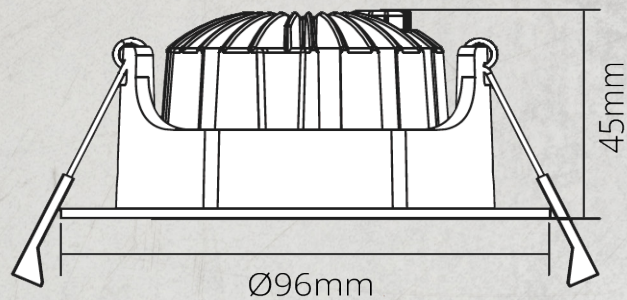

SPESIFIKASJONER

Godkjent for direkte installasjon i isolasjonsmateriale
Enkel hurtigkobling INN/UT
Kan justeres 23 grader i alle retninger(360°)
CRI 90
Farger: hvit og svart
Triac dimming mulighet

LYSTEKNIKK

Type lyskilde	LED
Watt	8W
Effektiv lysstrøm(lm)	600 lm
Effekt	75 lm/W
Spenning	240V
Fargetemperatur	2000-2800K
Fargegjengivelse (Ra/CRI)	Ra90
Levetid	40000 timer
Lysstråling	Direkte
Optikk	COB
Lysspredning	40°
Dimmertype	Triac

BESKYTTELSE

Installasjonsskap	Klasse II
IP-grad	IP44
Ta nominel	40°

ENERGI OG GODKJENNING

Energiklasse	A+
Godkjenning	CE

MATERIALER OG OVERFLATER

Armaturhus	PC
Farge	Sort RAL9005
Optikk	PC/Aluminium

DIMENSJONER(MM)

Lengde(L)	435 mm
Høyde(H)	45 mm
Diameter(D)	96mm
Innfellings Diameter	83-86mm
Innfellingshøyde	45 mm
Avstand til brennbart materiale	0
Vekt(brutto/netto)	0,275/0,315
Forpakkingsstørrelse	54,5 x 48 x 22,5

DIMENSJONER(MM)

Motering	Innflettdowlight

VARMECOMFORT