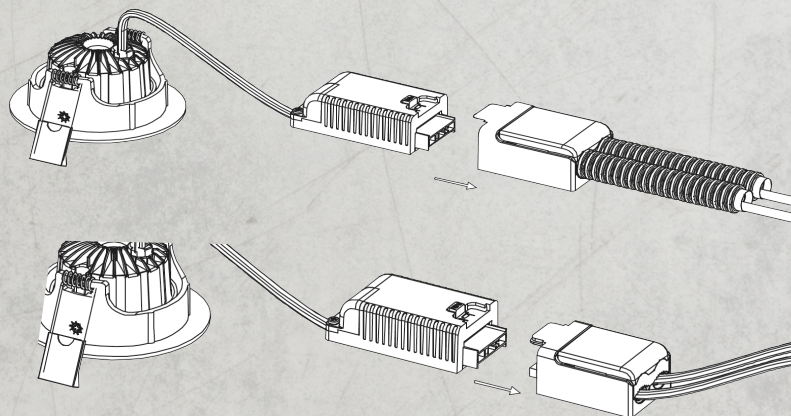

SPESIFIKASJONER

Godkjent for direkte installasjon i isolasjonsmateriale
Enkel hurtigkobling INN/UT
Kan justeres 23 grader i alle retninger(360°)
CRI 90
Farger: hvit og svart
Triac dimming mulighet

LYSTEKNIKK

Type lyskilde	LED
Watt	8W
Effektiv lysstrøm(lm)	600 lm
Effekt	75 lm/W
Spenning	240V
Fargetemperatur	2000-2800K
Fargegjengivelse (Ra/CRI)	Ra90
Levetid	40000 timer
Lysstråling	Direkte
Optikk	COB
Lysspredning	40°
Dimmertype	Triac

BESKYTTELSE

Installasjonsskap	Klasse II
IP-grad	IP44
Ta nominel	40°

ENERGI OG GODKJENNING

Energiklasse	A+
Godkjenning	CE

MATERIALER OG OVERFLATER

Armaturhus	PC
Farge	Sort RAL9005
Optikk	PC/Aluminium

DIMENSJONER(MM)

Lengde(L)	435 mm
Høyde(H)	45 mm
Diameter(D)	96mm
Innfellings Diameter	83-86mm
Innfellingshøyde	45 mm
Avstand til brennbart materiale	0
Vekt(brutto/netto)	0,275/0,315
Forpakkingsstørrelse	54,5 x 48 x 22,5

DIMENSJONER(MM)

Motering	Innflettdowlight

VARMECOMFORT