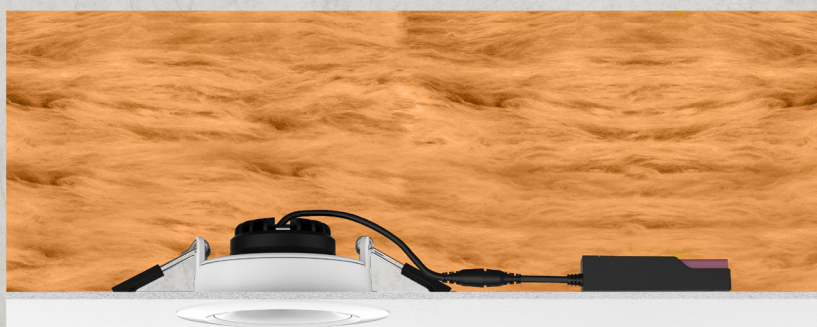

SPESIFIKASJONER

Godkjent for direkte installasjon i isolasjonsmateriale
Enkel hurtigkobling INN/UT
Kan justeres 23 grader i alle retninger(360°)
CRI 90
Farger: hvit og svart
Triac dimming mulighet

LYSTEKNIKK

Type lyskilde	LED
Watt	8W
Effektiv lysstrøm(lm)	600 lm
Effekt	75 lm/W
Spenning	240V
Fargetemperatur	2000-2800K
Fargegjengivelse (Ra/CRI)	Ra90
Levetid	40000 timer
Lysstråling	Direkte
Optikk	COB
Lysspredning	40°
Dimmertype	Triac

BESKYTTELSE

Installasjonsskap	Klasse II
IP-grad	IP44
Ta nominel	40°

ENERGI OG GODKJENNING

Energiklasse	A+
Godkjenning	CE

MATERIALER OG OVERFLATER

Armaturhus	PC
Farge	Sort RAL9005
Optikk	PC/Aluminium

DIMENSJONER(MM)

Lengde(L)	435 mm
Høyde(H)	45 mm
Diameter(D)	96mm
Innfellings Diameter	83-86mm
Innfellingshøyde	45 mm
Avstand til brennbart materiale	0
Vekt(brutto/netto)	0,275/0,315
Forpakkingsstørrelse	54,5 x 48 x 22,5

DIMENSJONER(MM)

Motering	Innflettdowlight

VARMECOMFORT