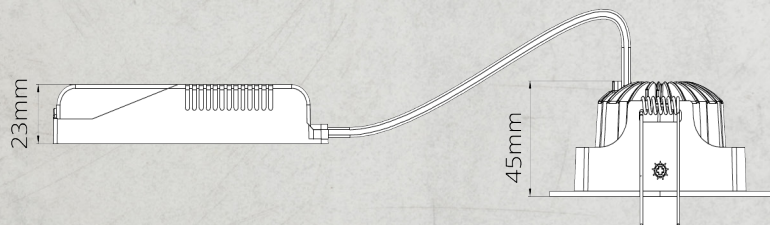

SPESIFIKASJONER

Godkjent for direkte installasjon i isolasjonsmateriale
Enkel hurtigkobling INN/UT
Kan justeres 23 grader i alle retninger(360°)
CRI 90
Farger: hvit og svart
Triac dimming mulighet

LYSTEKNIKK

Type lyskilde	LED
Watt	8W
Effektiv lysstrøm(lm)	600 lm
Effekt	75 lm/W
Spenning	240V
Fargetemperatur	2000-2800K
Fargegjengivelse (Ra/CRI)	Ra90
Levetid	40000 timer
Lysstråling	Direkte
Optikk	COB
Lysspredning	40°
Dimmertype	Triac

BESKYTTELSE

Installasjonsskap	Klasse II
IP-grad	IP44
Ta nominel	40°

ENERGI OG GODKJENNING

Energiklasse	A+
Godkjenning	CE

MATERIALER OG OVERFLATER

Armaturhus	PC
Farge	Sort RAL9005
Optikk	PC/Aluminium

DIMENSJONER(MM)

Lengde(L)	435 mm
Høyde(H)	45 mm
Diameter(D)	96mm
Innfellings Diameter	83-86mm
Innfellingshøyde	45 mm
Avstand til brennbart materiale	0
Vekt(brutto/netto)	0,275/0,315
Forpakkingsstørrelse	54,5 x 48 x 22,5

DIMENSJONER(MM)

Motering	Innflettdowlight

VARMECOMFORT