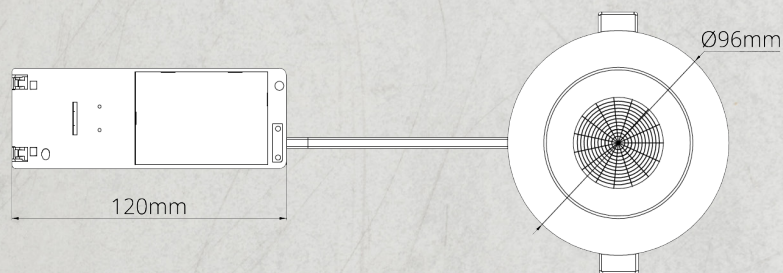

SPESIFIKASJONER

Godkjent for direkte installasjon i isolasjonsmateriale
Enkel hurtigkobling INN/UT
Kan justeres 23 grader i alle retninger(360°)
CRI 90
Farger: hvit og svart
Triac dimming mulighet

LYSTEKNIKK

Type lyskilde	LED
Watt	8W
Effektiv lysstrøm(lm)	600 lm
Effekt	75 lm/W
Spenning	240V
Fargetemperatur	2000-2800K
Fargegjengivelse (Ra/CRI)	Ra90
Levetid	40000 timer
Lysstråling	Direkte
Optikk	COB
Lysspredning	40°
Dimmertype	Triac

BESKYTTELSE

Installasjonsskap	Klasse II
IP-grad	IP44
Ta nominel	40°

ENERGI OG GODKJENNING

Energiklasse	A+
Godkjenning	CE

MATERIALER OG OVERFLATER

Armaturhus	PC
Farge	Sort RAL9005
Optikk	PC/Aluminium

DIMENSJONER(MM)

Lengde(L)	435 mm
Høyde(H)	45 mm
Diameter(D)	96mm
Innfellings Diameter	83-86mm
Innfellingshøyde	45 mm
Avstand til brennbart materiale	0
Vekt(brutto/netto)	0,275/0,315
Forpakkingsstørrelse	54,5 x 48 x 22,5

DIMENSJONER(MM)

Motering	Innflettdowlight

VARMECOMFORT