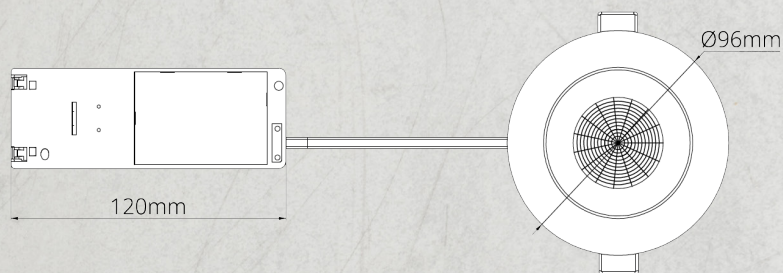

MATERIALER OG OVERFLATER

| | |
|--------------|--------------|
| Armaturomhus | PC |
| Farge | Sort RAL9005 |
| Optikk | PC/Aluminium |

DIMENSJONER(MM)

| | |
|--------------------------------|------------------|
| Lengde(L) | 435 mm |
| Høyde(H) | 45 mm |
| Diameter(D) | 96mm |
| Innfellings Diameter | 83-86mm |
| Innfellingshøyde | 45 mm |
| Avstand til brennbar materiale | 0 |
| Vekt(brutto/netto) | 0,275/0,315 |
| Forpakkingsstørrelse | 54,5 x 48 x 22,5 |

DIMENSJONER(MM)

| | |
|-----------|--------|
| Lengde(L) | 435 mm |
|-----------|--------|

 **VARMECOMFORT**