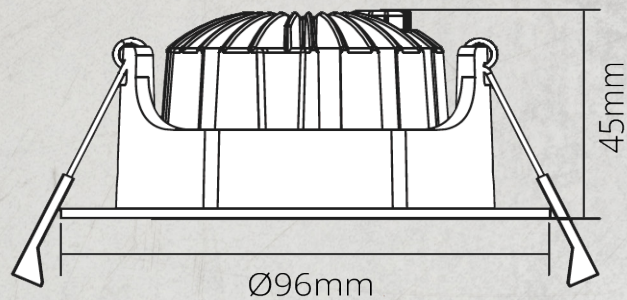

SPESIFIKASJONER

Godkjent for direkte installasjon i isolasjonsmateriale
Enkel hurtigkobling INN/UT
Kan justeres 23 grader i alle retninger(360°)
CRI90
Farger: hvit og svart
Triac dimming mulighet

LYSTEKNIKK

Type lyskilde	LED
Watt	8W
Effektiv lysstrøm(lm)	600 lm
Effekt	75 lm/W
Spenning	240V
Fargetemperatur	2700K
Fargegjengivelse (Ra/CRI)	Ra90
Levetid	40000 timer
Lysstråling	Direkte
Optikk	COB
Lysspredning	40°
Dimmertype	Triac

BESKYTTELSE

Installasjonsskap	Klasse II
IP-grad	IP44
Ta nominel	40°

ENERGI OG GODKJENNING

Energiklasse	A+
Godkjenning	CE

MATERIALER OG OVERFLATER

Armaturomhus	PC
Farge	Sort RAL9005
Optikk	PC/Aluminium

DIMENSJONER(MM)

Lengde(L)	435 mm
Høyde(H)	45 mm
Diameter(D)	96mm
Innfellings Diameter	83-86mm
Innfellingshøyde	45 mm
Avstand til brennbar materiale	0
Vekt(brutto/netto)	0,275/0,315
Forpakkingsstørrelse	54,5 x 48 x 22,5

DIMENSJONER(MM)

Lengde(L)	435 mm

VARMECOMFORT