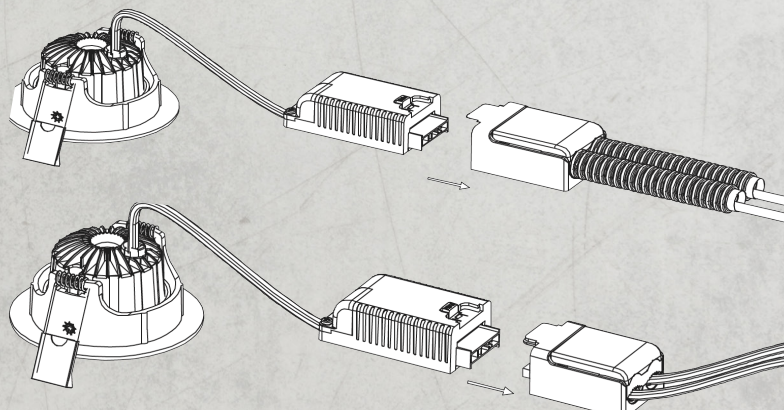

SPESIFIKASJONER

Godkjent for direkte installasjon i isolasjonsmateriale
Enkel hurtigkobling INN/UT
Kan justeres 23 grader i alle retninger(360°)
CRI90
Farger: hvit og svart
Triac dimming mulighet

LYSTEKNIKK

Type lyskilde	LED
Watt	8W
Effektiv lysstrøm(lm)	600 lm
Effekt	75 lm/W
Spenning	240V
Fargetemperatur	2700K
Fargegjengivelse (Ra/CRI)	Ra90
Levetid	40000 timer
Lysstråling	Direkte
Optikk	COB
Lysspredning	40°
Dimmertype	Triac

BESKYTTELSE

Installasjonsskap	Klasse II
IP-grad	IP44
Ta nominel	40°

ENERGI OG GODKJENNING

Energiklasse	A+
Godkjenning	CE

MATERIALER OG OVERFLATER

Armaturomhus	PC
Farge	Sort RAL9005
Optikk	PC/Aluminium

DIMENSJONER(MM)

Lengde(L)	435 mm
Høyde(H)	45 mm
Diameter(D)	96mm
Innfellings Diameter	83-86mm
Innfellingshøyde	45 mm
Avstand til brennbar materiale	0
Vekt(brutto/netto)	0,275/0,315
Forpakkingsstørrelse	54,5 x 48 x 22,5

DIMENSJONER(MM)

Lengde(L)	435 mm

VARMECOMFORT