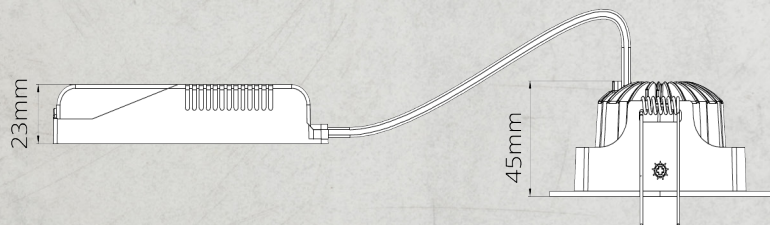

SPESIFIKASJONER

Godkjent for direkte installasjon i isolasjonsmateriale
Enkel hurtigkobling INN/UT
Kan justeres 23 grader i alle retninger(360°)
CRI90
Farger: hvit og svart
Triac dimming mulighet

LYSTEKNIKK

Type lyskilde	LED
Watt	8W
Effektiv lysstrøm(lm)	600 lm
Effekt	75 lm/W
Spenning	240V
Fargetemperatur	2700K
Fargegjengivelse (Ra/CRI)	Ra90
Levetid	40000 timer
Lysstråling	Direkte
Optikk	COB
Lysspredning	40°
Dimmertype	Triac

BESKYTTELSE

Installasjonsskap	Klasse II
IP-grad	IP44
Ta nominel	40°

ENERGI OG GODKJENNING

Energiklasse	A+
Godkjenning	CE

MATERIALER OG OVERFLATER

Armaturomhus	PC
Farge	Sort RAL9005
Optikk	PC/Aluminium

DIMENSJONER(MM)

Lengde(L)	435 mm
Høyde(H)	45 mm
Diameter(D)	96mm
Innfellings Diameter	83-86mm
Innfellingshøyde	45 mm
Avstand til brennbar materiale	0
Vekt(brutto/netto)	0,275/0,315
Forpakkingsstørrelse	54,5 x 48 x 22,5

DIMENSJONER(MM)

Lengde(L)	435 mm

VARMECOMFORT