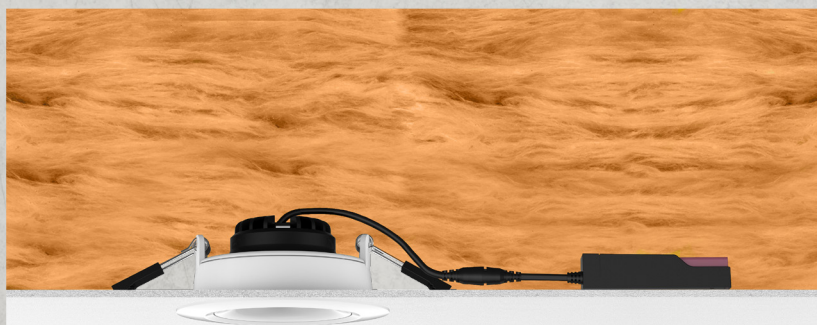

SPESIFIKASJONER

Godkjent for direkte installasjon i isolasjonsmateriale
Enkel hurtigkobling INN/UT
Kan justeres 23 grader i alle retninger(360°)
CRI90
Farger: hvit og svart
Triac dimming mulighet

LYSTEKNIKK

Type lyskilde	LED
Watt	8W
Effektiv lysstrøm(lm)	600 lm
Effekt	75 lm/W
Spenning	240V
Fargetemperatur	2700K
Fargegjengivelse (Ra/CRI)	Ra90
Levetid	40000 timer
Lysstråling	Direkte
Optikk	COB
Lysspredning	40°
Dimmertype	Triac

BESKYTTELSE

Installasjonsskap	Klasse II
IP-grad	IP44
Ta nominel	40°

ENERGI OG GODKJENNING

Energiklasse	A+
Godkjenning	CE

MATERIALER OG OVERFLATER

Armaturomhus	PC
Farge	Sort RAL9005
Optikk	PC/Aluminium

DIMENSJONER(MM)

Lengde(L)	435 mm
Høyde(H)	45 mm
Diameter(D)	96mm
Innfellings Diameter	83-86mm
Innfellingshøyde	45 mm
Avstand til brennbar materiale	0
Vekt(brutto/netto)	0,275/0,315
Forpakkingsstørrelse	54,5 x 48 x 22,5

DIMENSJONER(MM)

Lengde(L)	435 mm

VARMECOMFORT