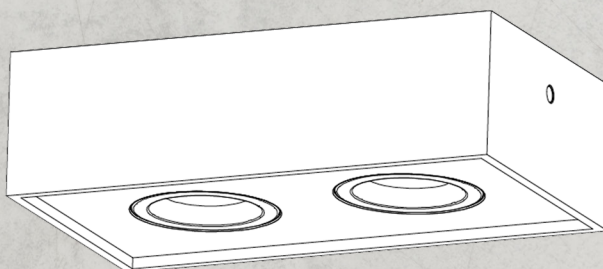

Farge Hvit

Optikk PC/Aluminium

DIMENSJONER(MM)

Lengde(L) 132mm

Høyde(H) 230mm

Bredde 65mm

MONTERING OG TILKOBLING

Montering Utenpåliggende