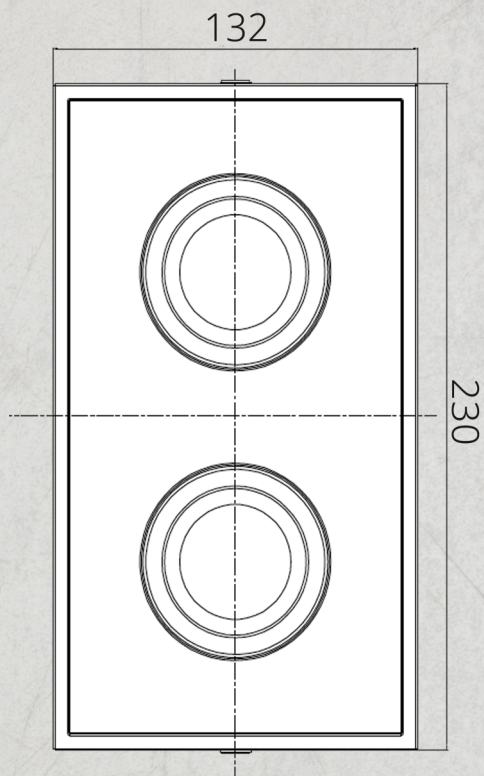

Farge Hvit

Optikk PC/Aluminium

DIMENSJONER(MM)

Lengde(L) 132mm

Høyde(H) 230mm

Bredde 65mm

MONTERING OG TILKOBLING

Montering Utenpåliggende