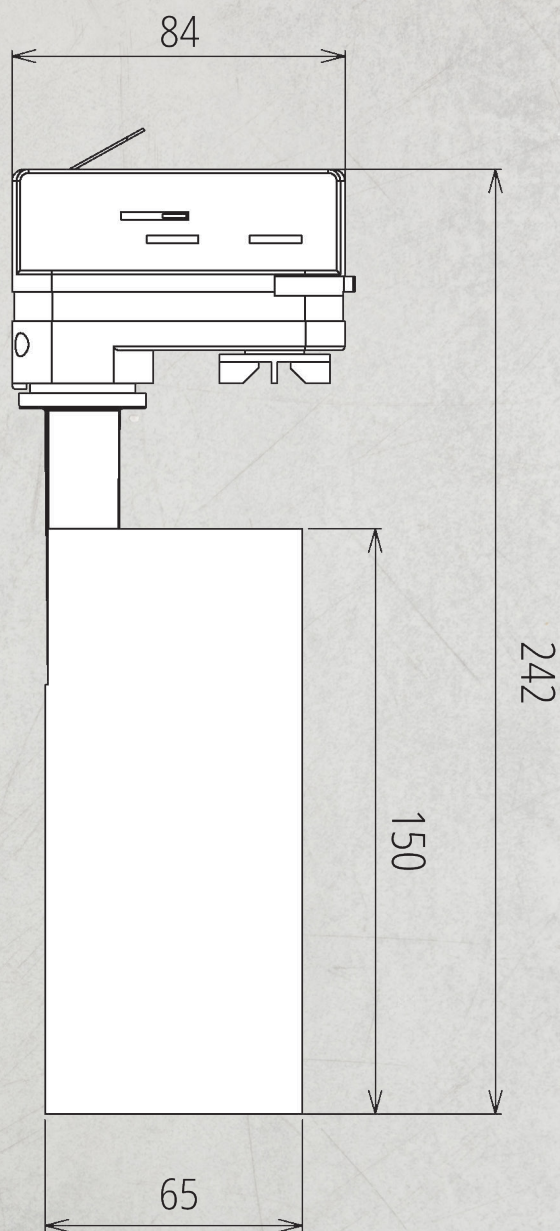

SPESIFIKASJONER

COB LED lyskilde
Lang levetid på 50.000 timer
45° strålevinkel
CCT 2700K
350° H og 90° V
Farger: hvit og svart
Triac dimming mulighet

LYSTEKNIKK

Type lyskilde	LED
Watt	12W
Effektiv lysstrøm(lm)	1050 lm
Effekt	87,5 lm/W
Spenning	240V
Fargetemperatur	2700K
Fargegjengivelse (Ra/CRI)	Ra80
Levetid	50000 timer
Lysstråling	Direkte
Optikk	COB
Lysspredning	45°
Dimmertype	Triac

BESKYTTELSE

Installasjonsskap	Klasse I
IP-grad	IP20
Ta nominel	45°

ENERGI OG GODKJENNING

Energiklasse	A+
Godkjenning	CE

MATERIALER OG OVERFLATER

Armaturhus	PC
Farge	Svart RAL9016
Optikk	PC

DIMENSJONER(MM)

Lengde(L)	242 mm
Høyde(H)	84 mm
Diameter(D)	65 mm
Vekt(brutto/netto)	0.47
Forpakkingsstørrelse	425*300*385

MONTERING OG TILKOBLING

Montering	Skinnesystem

VARMECOMFORT