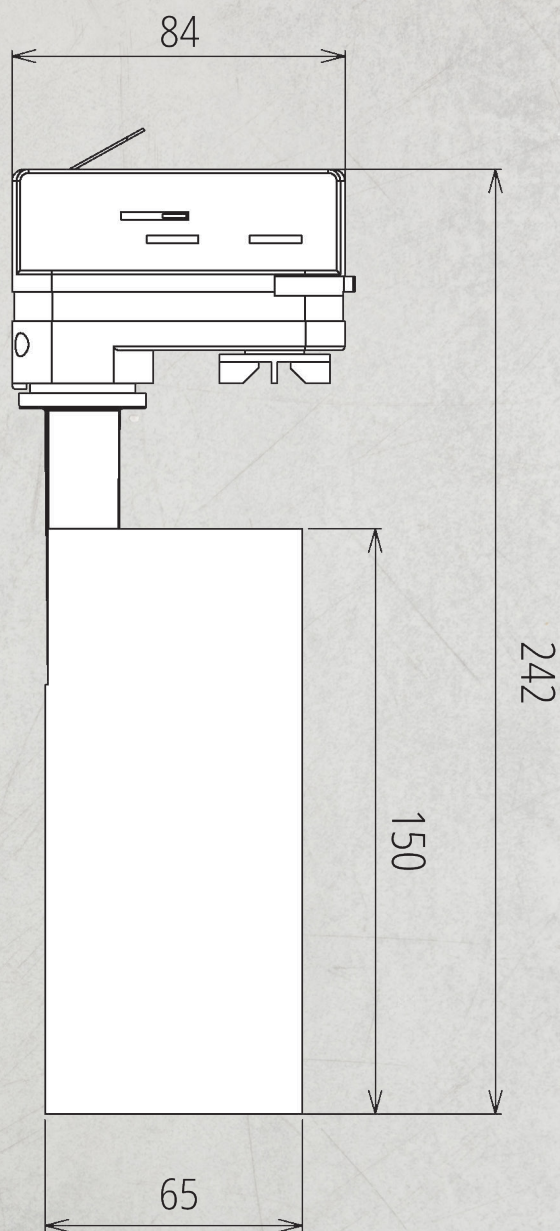

SPESIFIKASJONER

COB LED lyskilde
Lang levetid på 50.000 timer
45° strålevinkel
CCT 2000-2800K
350° H og 90° V
Farger: hvit og svart
Triac dimming mulighet

LYSTEKNIKK

Type lyskilde	LED
Watt	10W
Effektiv lysstrøm(lm)	900 lm
Effekt	90 lm/W
Spenning	240V
Fargetemperatur	2000-2800K
Fargegjengivelse (Ra/CRI)	Ra80
Levetid	50000 timer
Lysstråling	Direkte
Optikk	COB
Lysspredning	45°
Dimmertype	Triac

BESKYTTELSE

Installasjonsskap	Klasse I
IP-grad	IP20
Ta nominel	45°

ENERGI OG GODKJENNING

Energiklasse	A+
Godkjenning	CE

MATERIALER OG OVERFLATER

Armaturhus	PC
Farge	Svart RAL9005
Optikk	PC

DIMENSJONER(MM)

Lengde(L)	242 mm
Høyde(H)	84 mm
Diameter(D)	65 mm
Vekt(brutto/netto)	0.47
Forpakkingsstørrelse	425*300*385

MONTERING OG TILKOBLING

Montering	Skinnesystem

VARMECOMFORT