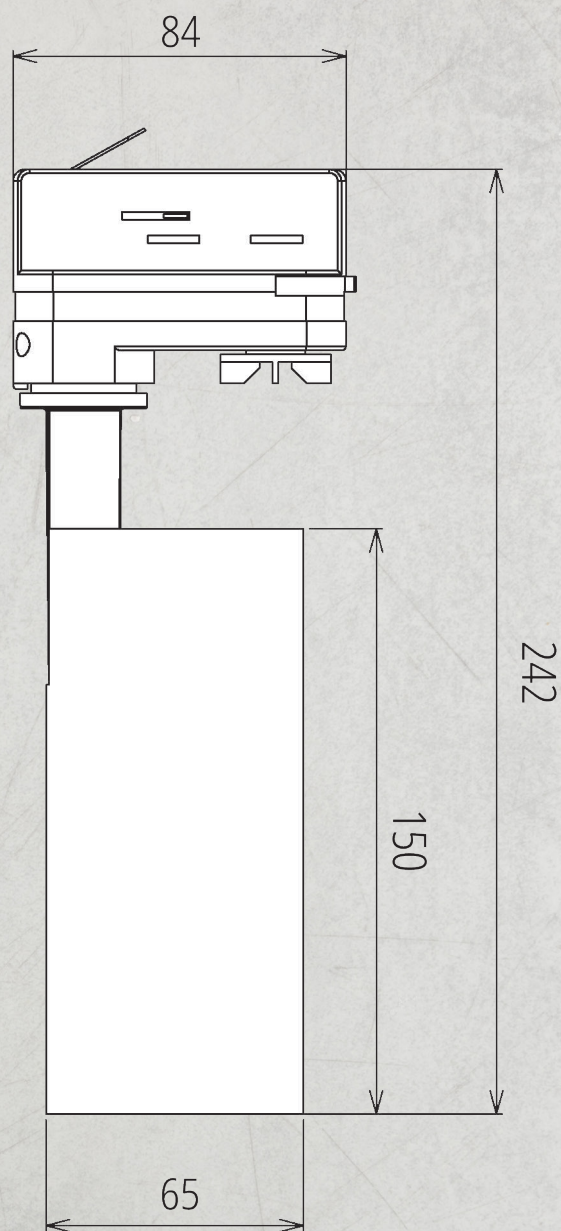

SPESIFIKASJONER

COB LED lyskilde
Lang levetid på 50.000 timer
45° strålevinkel
CCT 2700K
350° H og 90° V
Farger: hvit og svart
Triac dimming mulighet

LYSTEKNIKK

Type lyskilde	LED
Watt	12W
Effektiv lysstrøm(lm)	1050 lm
Effekt	87,5 lm/W
Spenning	240V
Fargetemperatur	2700K
Fargegjengivelse (Ra/CRI)	Ra80
Levetid	50000 timer
Lysstråling	Direkte
Optikk	COB
Lysspredning	45°
Dimmertype	Triac

BESKYTTELSE

Installasjonsskap	Klasse I
IP-grad	IP20
Ta nominel	45°

ENERGI OG GODKJENNING

Energiklasse	A+
Godkjenning	CE

MATERIALER OG OVERFLATER

Armaturhus	PC
Farge	Svart RAL9005
Optikk	PC

DIMENSJONER(MM)

Lengde(L)	242 mm
Høyde(H)	84 mm
Diameter(D)	65 mm
Vekt(brutto/netto)	0.47
Forpakkingsstørrelse	425*300*385

MONTERING OG TILKOBLING

Montering	Skinnesystem

VARMECOMFORT