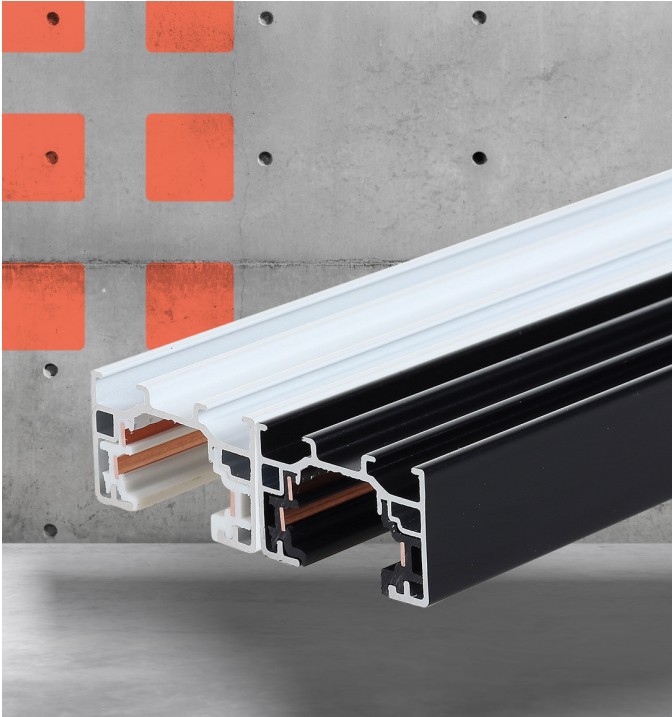

ComfortLed

COMFORTLED SKINNER

COMFORTLED SKINNER 1 METER/240V.HVIT OG SORT.

Comfortled skinner til skinneresystem.

COMFORTLED SKINNER 1 METER/240V (HVIT OG SORT)

EL. NUMMER	TYPE	GR
3212522	COMFORTLED SKINNE 1 METER.240V.MATT HVIT.	9046
3212523	COMFORTLED SKINNE 1 METER.240V.MATT SORT.	9046

SPESIFIKASJONER

1 meter skinne
Skinnesystem
240v
Farger: hvit og sort

LYSTEKNIKK

Versjon Skinne 1 m
Watt 0.0W
Spenning 240V

BESKYTTELSE

Installasjonsskap Klasse I
IP-grad IP20

ENERGI OG GODKJENNING

Godkjenning CE

MATERIALER OG OVERFLATER

Armaturhus PC
Farge Hvit/sort
Fargekode RAL9016/RAL9005

DIMENSJONER(MM)

Bredde(B) 32.3 mm
Høyde(H) 20.3 mm
Lengde(L) 1000 mm

MONTERING OG TILKOBLING

Montering Skinnesystem