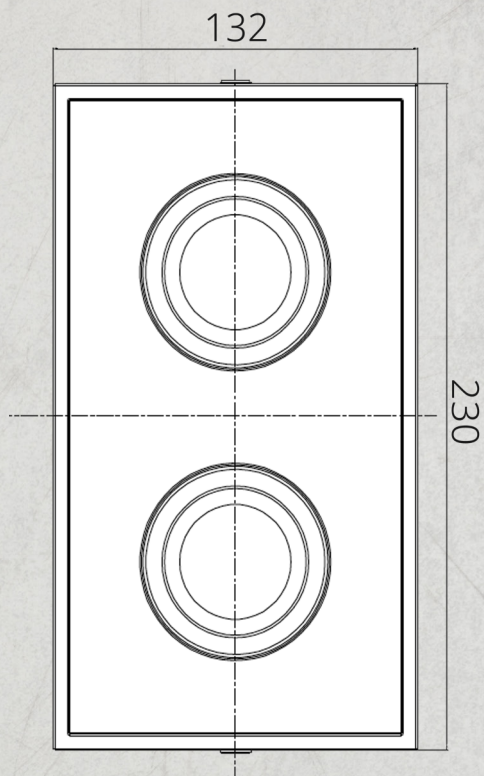

BESKYTTELSE

Installasjonsskap	Klasse II
IP-grad	IP44
Ta nominel	40°

ENERGI OG GODKJENNING

Energiklasse	A+
Godkjenning	CE

MATERIALER OG OVERFLATER

Armaturhus	PC
Farge	Hvit
Optikk	PC/Aluminium

DIMENSJONER(MM)

Lengde(L)	132mm
Høyde(H)	230mm
Bredde	65mm

MONTERING OG TILKOBLING

Montering	Utenpåliggende
-----------	----------------

 **VARMECOMFORT**