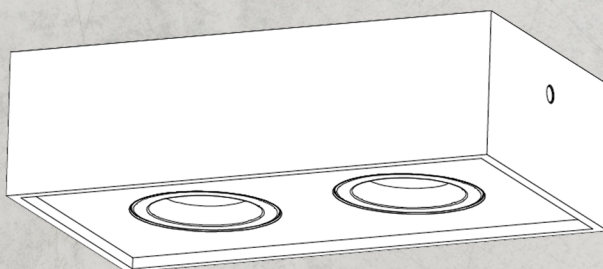

SPESIFIKASJONER

Godkjent for utenpåliggende montasje

IP44

CRI/RA: 90

2700k

Farge: Hvit

2X550 lm

LYSTEKNIKK

Type lyskilde	LED
Watt	2X 8W
Effektiv lysstrøm(lm)	2X 550 lm
Effekt	69 lm/W
Spenning	240V
Fargetemperatur	2700K
Fargegjengivelse (Ra/CRI)	Ra90
Levetid	40000 timer
Lysstråling	Direkte
Optikk	CREE
Lysspredning	40°
Dimmertype	Triac

BESKYTTELSE

Installasjonsskap	Klasse II
IP-grad	IP44
Ta nominel	40°

ENERGI OG GODKJENNING

Energiklasse	A+
Godkjenning	CE

MATERIALER OG OVERFLATER

Armaturhus	PC
Farge	Hvit
Optikk	PC/Aluminium

DIMENSJONER(MM)

Lengde(L)	132mm
Høyde(H)	230mm
Bredde	65mm

MONTERING OG TILKOBLING

Montering	Utenpåliggende

VARMECOMFORT