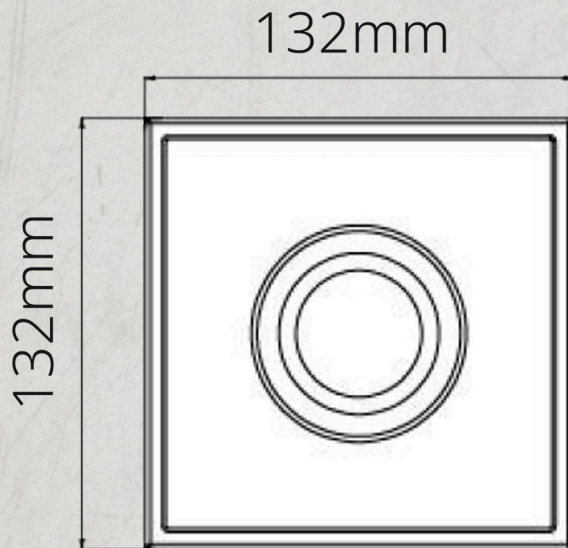

SPESIFIKASJONER

Godkjent for utenpåliggende montasje

IP44

CRI/RA: 90

2700k

Farge: Hvit

550 lm

LYSTEKNIKK

Type lyskilde LED

Watt 8W

Effektiv lysstrøm(lm) 550 lm

Effekt 69 lm/W

Spenning 240V

Fargetemperatur 2700K

Fargegjengivelse (Ra/CRI) Ra90

Levetid 40000 timer

Lysstråling Direkte

Optikk CREE

Lysspredning 40°

Dimmertype Triac

BESKYTTELSE

Installasjonsskap Klasse II

IP-grad IP44

Ta nominel 40°

ENERGI OG GODKJENNING

Energiklasse A+

Godkjenning CE

MATERIALER OG OVERFLATER

Armaturhus PC

Farge Hvit

Optikk PC/Aluminium

DIMENSJONER(MM)

Lengde(L) 132mm

Høyde(H) 132mm

Bredde 65mm

MONTERING OG TILKOBLING

Montering Utenpåliggende

VARMECOMFORT