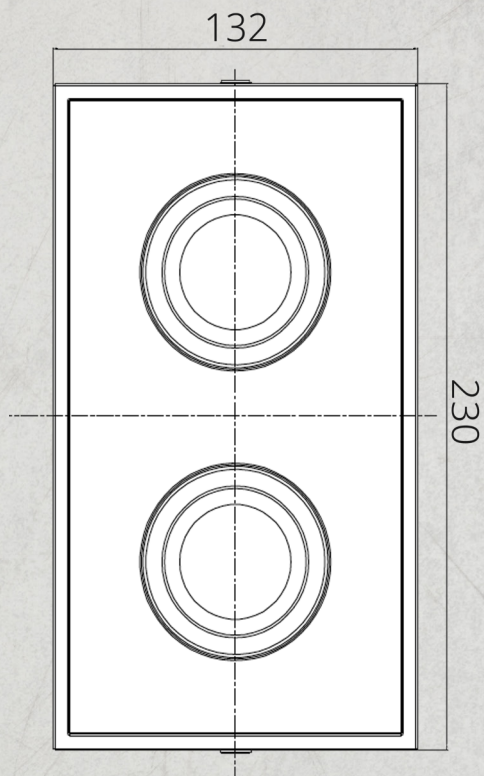

Lengde(L)	132mm
Høyde(H)	230mm
Bredde	65mm

MONTERING OG TILKOBLING

Montering	Utenpåliggende
-----------	----------------

 **VARMECOMFORT**