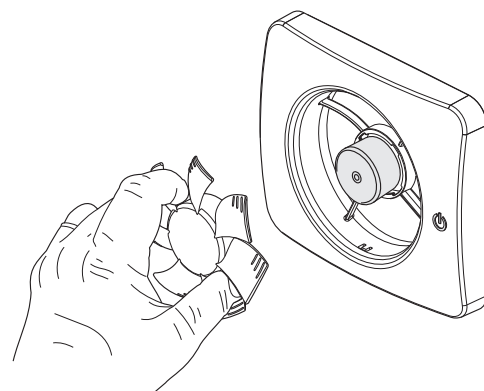

Paus

Fläkten kan pausas och paustiden kan ställas in med hjälp av appen.

Boost

Fläkten kan forcera flödet (10 min) med hjälp av appen.

Rengöring och underhåll

Fresh Intelligent SKY är konstruerad för att kunna arbeta effektivt under många år. För att fläkten ska fungera på rätt sätt krävs det att den rengörs med jämna intervaller. Fläkthjulet är löstagbart för enkelt underhåll.