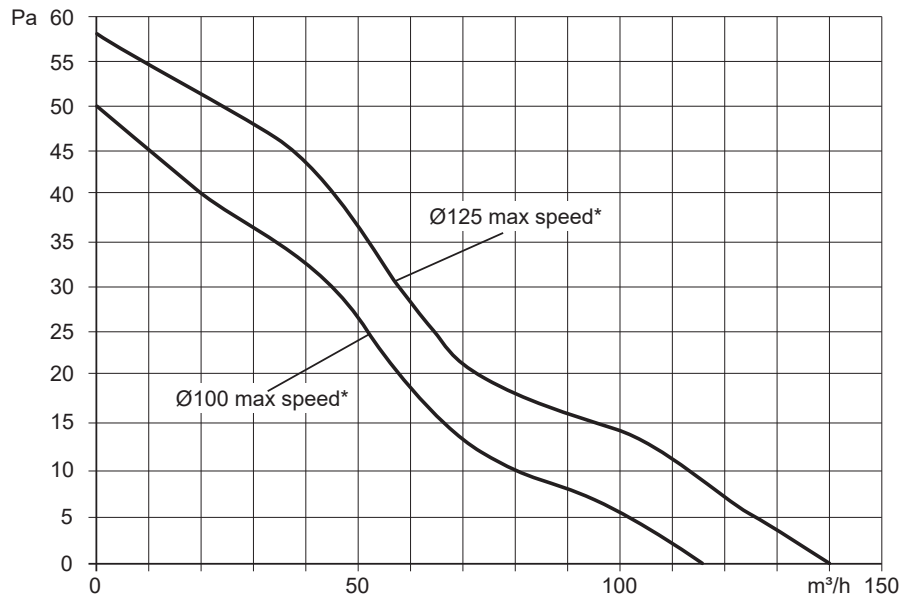

Kapacitet

*Värden för fläkt utan Designfront.

Tillbehör

Till Fresh Intellivent® SKY finns ett flertal tillbehör som hjälper dig som användare att få en så smidig installation som möjligt. Nedan följer några exempel på tillbehör. Se mer på www.fresh.se