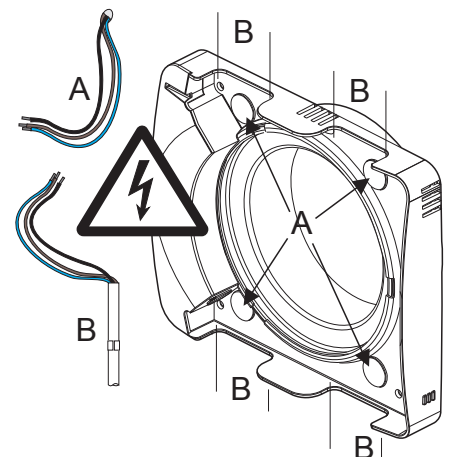

Mått

Montagemått

Kopplingsschema

Kabelingångar

Kabelingångar
A=dolda
B= utanpåliggande

INTELLIVENT® SKY

Teknisk data	
Maxkapacitet	140 m ³ /h
Ljudtrycksnivå 3m min	19 dB(A)
Effektförbrukning	2-5 W
Stosdjup	29 mm
Håltagning	105 - 130 mm
Material	ABS plast
Kapslingsklass	IP44
Isolationsklass	□
Certifikat	Ⓢ Ⓢ CE
Spänning	100-240 V
Frekvens	50-60 Hz