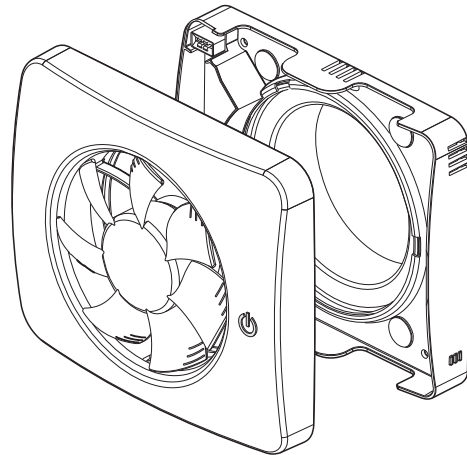

Specifikation			
Beteckning	Beskrivning	Art nr	E nr
Intellivent Sky	Badrumsfläkt i vitt utförande för frånluft Ø100-125 mm	197402	9302583
Tillbehör			
Intellivent Sky Front vit	Designfront av ABS plast med magneter	197418	9302587
YVG100	Väggenomföringskit med kallrasskydd Ø102	197244	9302175
YVG125	Väggenomföringskit med kallrasskydd Ø118	197245	9302177
Fresh Kallrasskydd 100	Kallrasskydd. Utvändig diameter Ø98 mm och längd 74 mm	669801	9302221
Fresh Kallrasskydd 125	Kallrasskydd. Utvändig diameter Ø118 mm och längd 80 mm	669812	9302174
Fresh Intellivent Täckplatta Vit	Täckplatta vit 242 x 190 som för Intellivent-serien	197430	9302584

Snabbfakta	
Maxkapacitet	140 m ³ /h
Ljudtrycksnivå 3m, min	19 dB(A)
Effektförbrukning	2-5 W
Stosdjup	29 mm
Håltagning	105-130 mm
100-240 V, 50-60 Hz	
IP44	

Beskrivning

Intelligent® Sky utmärker sig med sin unika tryckförmåga och avancerade funktioner. Det gör att produkten lämpar sig även för långa kanaler och böjar. Fläkten kan installeras i både Ø100 & 125 mm-kanaler, anslutningsstos för båda dimensioner ingår. Montage över mindre kanal är också möjlig, då utan stös. Konstruerad för både tak och väggmontage.

Allpolig brytare är inbyggd för enklare installation, då extern brytare inte behövs.

Intelligent® Sky har en motor som endast drar 2-5 W vilket ger en mycket energieffektiv produkt.

För enkelt underhåll är fläkthjulet löstagbart.

Åtkomst av kanalen sker genom att kåpan demonteras.

Funktioner

Intelligent® Sky har ett flertal funktioner och kan kopplas in olika beroende på vilka funktioner som önskas. Fläktens standardinställning är optimerad för de flesta badrum. Önskar man modifiera inställningarna görs det med hjälp av en kapacitiv panel på frontkåpan. Till produkten finns appen Fresh Ventilation för mer avancerade inställningar. Fläkten har även LED-belysning som visar vilken funktion som är aktiv för tillfället.