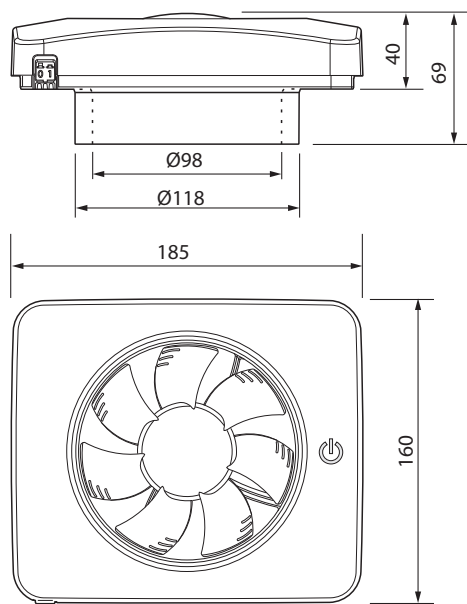

Installationsfakta

Intellivent® Sky är flexibel när det gäller installation. Fläkten kan monteras både på vägg och i tak. Den har fyra alternativa ingångar för dold installation och breda öppningar på långsidorna för utanpåliggande kabel.

Mått

Montagemått

Kopplingsschema

Kabelingångar

Kabelingångar
A=dolda
B= utanpåliggande