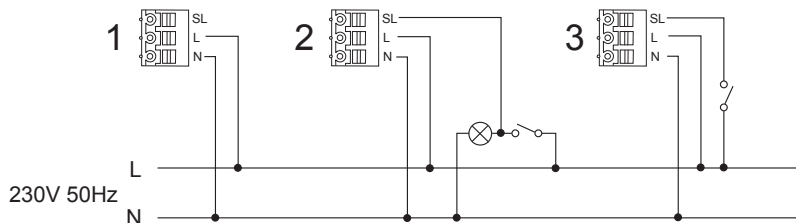

Installationsfakta

Intellivent® Sky är flexibel när det gäller installation. Fläkten kan monteras både på vägg och i tak. Den har fyra alternativa ingångar för dold installation och breda öppningar på långsidorna för utanpåliggande kabel.

Mått

Montagemått

Kopplingsschema

Kabelingångar

Kabelingångar
A=dolda
B= utanpåliggande

INTELLIVENT® SKY

Teknisk data	
Maxkapacitet	140 m ³ /h
Ljudtrycksnivå 3m min	19 dB(A)
Effektförbrukning	2-5 W
Stosdjup	29 mm
Håltagning	105 - 130 mm
Material	ABS plast
Kapslingsklass	IP44
Isolationsklass	□
Certifikat	Ⓢ Ⓢ CE
Spänning	100-240 V
Frekvens	50-60 Hz