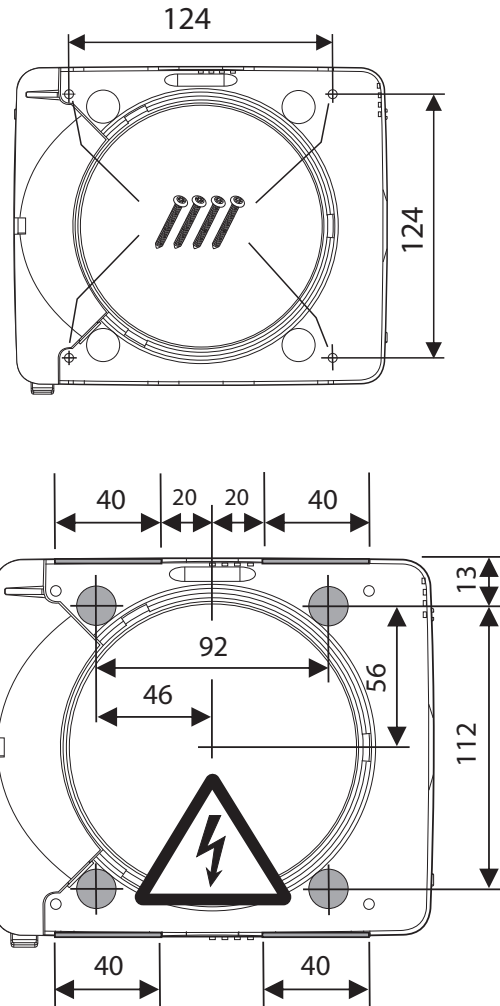

Montagemått