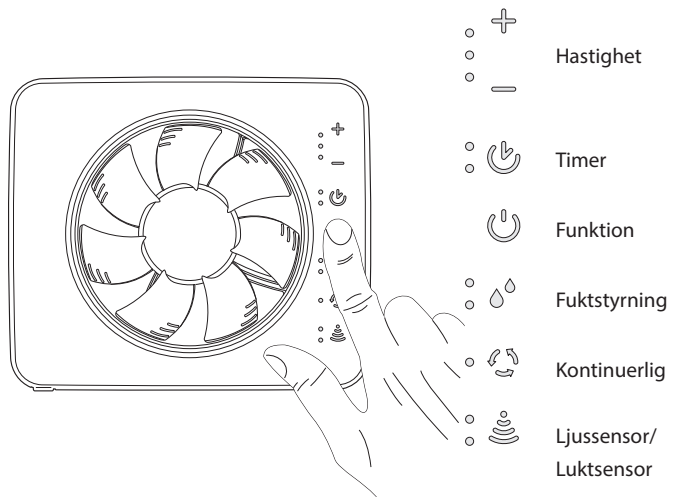

Grundinställning

Fläkten kan enkelt återställas till grundinställning genom att hålla på funktionsymbolen i fem sekunder.

Som kvittens på att fläkten återgår kör den sin uppstartssekvens.

Konstant drift	aktiv med cirka 10 l/s flöde
Vädringsfunktion	startar efter 26 timmar med 20 l/s flöde i en timme om fläkten inte varit aktiv
Timer	15 minuter och 20 l/s flöde
Fuktstyrning	läge normal respons, 28 l/s flöde
Luktensor	Inte aktiv Aktiveras enkelt via panel eller app
Ljussensor	inte aktiv Aktiveras enkelt via panel eller app