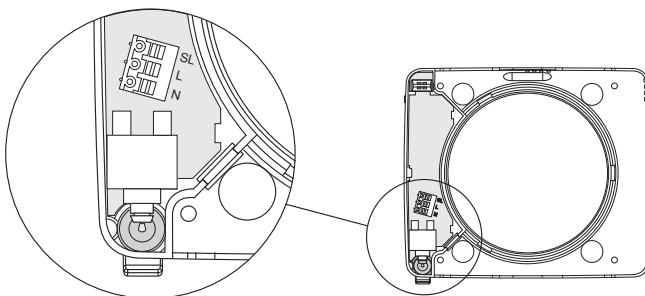

Installationsfakta

Intellivent® Sky är flexibel när det gäller installation. Fläkten kan monteras både på vägg och i tak. Den har fyra alternativa ingångar för dold installation och breda öppningar på långsidorna för utanpåliggande kabel.

Mått

Montagemått

Kopplingsschema

Kabelingångar

Kabelingångar
A=dolda
B= utanpåliggande

INTELLIVENT® SKY

Teknisk data	
Maxkapacitet	140 m ³ /h
Ljudtrycksnivå 3m min	19 dB(A)
Effektförbrukning	2-5 W
Stosdjup	29 mm
Håltagning	105 - 130 mm
Material	ABS plast
Kapslingsklass	IP44
Isolationsklass	□
Certifikat	Ⓢ Ⓢ CE
Spänning	100-240 V
Frekvens	50-60 Hz