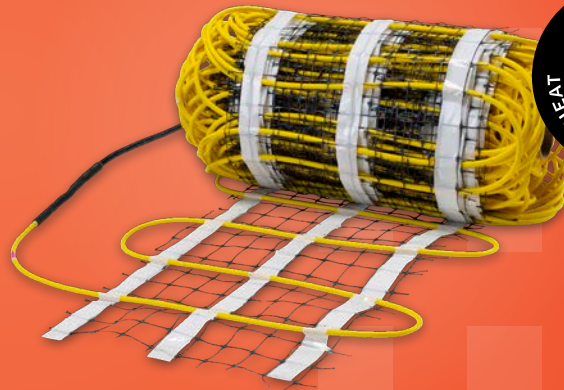

UTENDØRS VARMEMATTER

| JORD, ASFALT OG BETONG

FLXHEAT
PROFESSIONAL HEATING

720W - 4320W

7 mm | 300 W/m²

- Robust varmematte til utendørs bruk
- Lett å legge!
- Fjerner behovet for snømåking